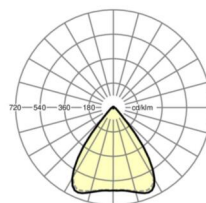

параметры

номер заказа	19435006094
код EAN	4020863412310
номер таможенного тарифа	94051190
Знак прохождения контроля	IP 20, класс защиты I, для рабочих мест за дисплеем 65° < 3000, ENEC10 VDE, F, HACCP DIN10500/Food/IFS-пригодность для применения/BRC, Indoor, CE
Степень ударопрочности IK	IK03 (-20°C bis 40°C)
Температура окружающей среды	ta -20°C в 40°C
Особые свойства	Готовность к IoT «Ready for IoT»
Гарантийный срок	5 лет
Государственные программы поддержки	BEG - государственные субсидии для энергосберегающих зданий (действительна только для Германии)

электротехника

Балласт	Электронный драйвер DALI2 (1 штука)
Мощность системы	37W
сетевое напряжение	230V/50Hz
автоматический предохранитель (пусковой ток)	13 штук/B10, 21 штук/B16, 21 штук/C10, 35 штук/C16
класс энергосбережения/Источник света	E

Оптика

Оснастка	LED, цветопередача/оттенок света CRI ≥ 80 / 3000K
Допуск для координаты цветности (MacAdam)	3SDCM
Фотобиологическая безопасность (светильник)	RG1
Номинальный световой поток	5651lm
Срок службы LED	50000h L80/B10 (Tq 40°C)
светоотдача светильников	151lm/W
Угол излучения	80° (C0) / 80° (C90)
UGR поп./вдоль	17.6 / 17.8

DEEP-LINK

<https://www.regiolum.de/ru/article/19435006094>