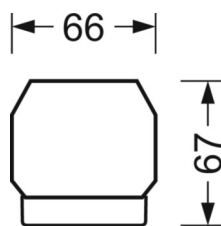

## Механика

цвет корпуса	черный RAL 9005
размеры (LxWxH/DxH)	1531mm x 55mm x 37mm
вес (нетто)	2kg
Вид монтажа	сборка трековых систем, световая структура

## размеры

L	1531 mm	Длина
В	55 mm	Ширина
Н	37 mm	Высота