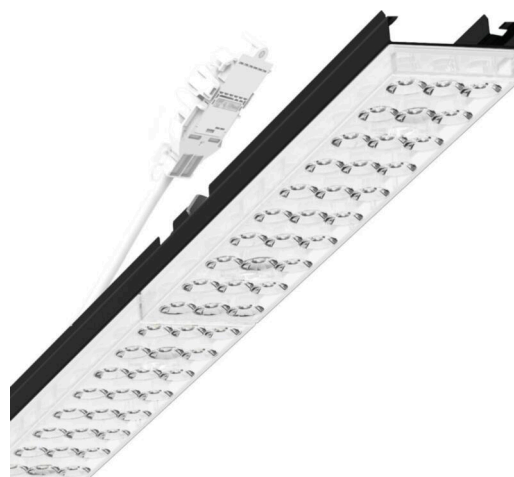

прибородержатель переменный - Individual.Lens.Optic - прямой свет, узко- и широконаправленный - без видимых стыков

Ламподержатель из оцинкованного стального профиля, поверхность покрыта лаком на полиэфирной смоле. Крепление без инструментов с нажимными затворами, встроенными в конструкцию, обеспечивают защиту от кражи и взлома. В несущей трековой шине позиционируется по-разному. Цвет корпуса черный RAL 9005; Прямой узко и широко направленный свет, распространяющийся через линзу «Individual.Lens.Optic» из пластика ПММА. Оптика отдельных линз делает сборку и установку предельно удобными, плоскость легко чистится. Тройные ряды из отдельных линз и лампо-/прибородержатели, идеально согласованные между собой, обеспечивают цельный вид без стыков и неравномерностей. Подключение к электросети через присоединительный провод длиной 1 м для свободного позиционирования ламподержателя в световой полосе и 5-полюсную втычную деталь для быстрой сборки со свободным выбором фаз. Сменные блоки, позволяющие легко модернизировать освещение, существенно продлевают срок службы всей осветительной установки.

## DEEP-LINK

<https://www.regiolum.de/ru/article/19435006094>

Ссылка	LED 6000lm 830
ηLB	100 %
Φ ↓/↑	98 % / 2 %
UGR поп./вдоль дисплей	17.6 / 17.8
	65° < 3000cd/m²

## размеры

L	1531 mm	Длина
В	55 mm	Ширина
Н	37 mm	Высота